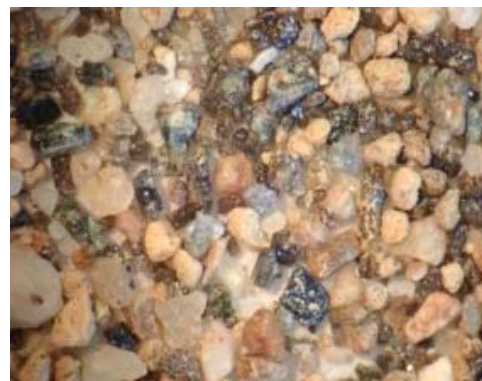

火山灰の観察（鹿沼土と赤玉土）

鹿沼土

赤玉土

外 見

碗がけ後

ルーペで拡大

実体顕微鏡で拡大